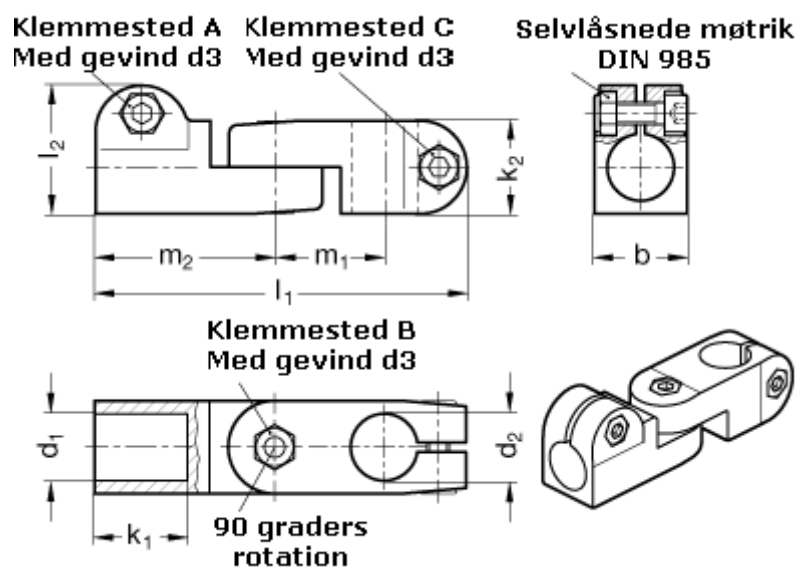

Varenummer: 20283B12B142BL
Beskrivelse: E+G laskeforbindelse
GN283-B12-B14-2-BL

Mål

b = 25	m1 = 29.5
d1 = B12	m2 = 48.5
d2 = B14	
d3 = M 6	
k1 = 25	
k2 = 25	
l1 = 100	
l2 = 34.5	